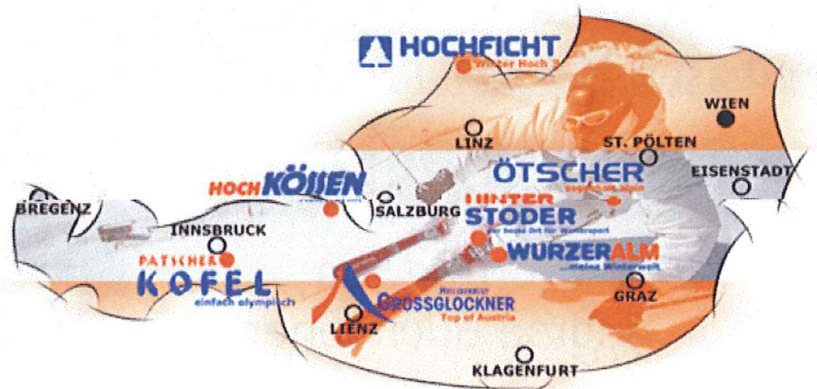

Im Vorverkauf gibt es die SunnyCard bis 31. Oktober 2009 20 Prozent ermäßigt. In der Zeit vom 1. November bis 8.

Dezember ist die Karte zehn Prozent ermäßigt. Ab 9. Dezember 2009 gilt der Normalpreis.

Preistabelle – Saison 2009/10 in €:

Ermäßigung	Termin	Erwachsene	Jugend 16-19 J.	Kinder bis 15 J.
20%	im Oktober	285,-	250,-	160,-
10%	ab November bis 8. Dez.	322,-	281,-	180,-
Normal	ab 9. Dez.	358,-	313,-	200,-

Saisonkarte gültig von Montag bis Freitag

Der Tipp für alle "Wochentag-Fahrer"

	Oktober -20%	bis 8. Dez. -10%	Ab 9. Dez. normal
Erwachsene	€ 205,-	€ 230,-	€ 255,-

Der Skipass ist nicht übertragbar! Für die Ausstellung der Sunny Cards benötigen wir pro Person ein Foto und einen erührungslosen Datenträger (Keycard/Swatch)!

Die Saisonkarte SunnyCard ist neben dem Ötscher auch in den Skigebieten Hinterstoder, Hochficht, Großglockner/Heiligenblut, Patscherkofel, Wurzeralm und Kössen gültig.

Die Sunny Cards sind erhältlich:

- **in Gaming:** ab 1. Oktober 2009 im **Gemeindeamt Gaming**, Im Markt 1 zu den Bürozeiten:
  Mo, Mi, Do von 7.30-12.00 und 13.00-16.00 Uhr,
  Di von 7.30-12.00 und 13.00-18.00 Uhr,
  Fr von 7.30-13.00 Uhr

- **bei der Ötscherlift GmbH** in Lackenhof zu den Bürozeiten von Mo - Fr von 9:00 bis 17:00 Uhr; Info: Tel.: 07480/5354 Email: oetscher@skisport.com